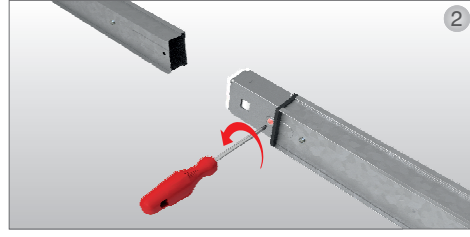

KAM / KAP BUSBAR EK MONTAJ TALİMATI

KAM / KAP BUSBAR JOINT INSTALLATION

KAM-KAP Montaj Ek Takımı
Joint Set

Boyasız Sipariş Kodu Unpainted Order Code	Boyalı Sipariş Kodu Painted Order Code
3025160	3025161

Bu ürün busbardan ayrı olarak
satılmaktadır.

*This product is sold separate
from busbar.*