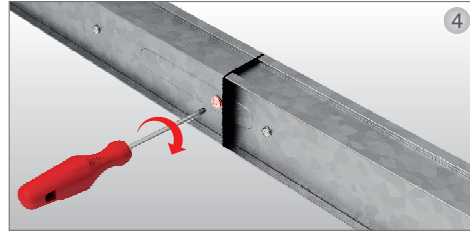

KAM / KAP BUSBAR EK MONTAJ TALİMATI

KAM / KAP BUSBAR JOINT INSTALLATION

KAM-KAP Montaj Ek Takımı
Joint Set

Boyasız Sipariş Kodu Unpainted Order Code	Boyalı Sipariş Kodu Painted Order Code
3025160	3025161

Bu ürün busbardan ayrı olarak
satılmaktadır.

*This product is sold separate
from busbar.*