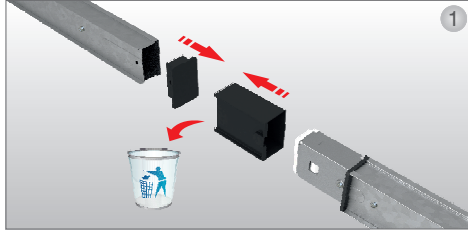

KAM / KAP BUSBAR EK MONTAJ TALİMATI

KAM / KAP BUSBAR JOINT INSTALLATION

KAM-KAP Montaj Ek Takımı
Joint Set

Boyasız Sipariş Kodu Unpainted Order Code	Boyalı Sipariş Kodu Painted Order Code
3025160	3025161

Bu ürün busbardan ayrı olarak
satılmaktadır.

*This product is sold separate
from busbar.*