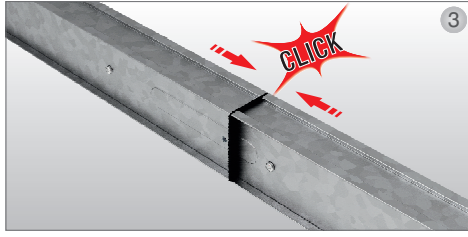

KAM / KAP BUSBAR EK MONTAJ TALİMATI

KAM / KAP BUSBAR JOINT INSTALLATION

KAM-KAP Montaj Ek Takımı
Joint Set

Boyasız Sipariş Kodu Unpainted Order Code	Boyalı Sipariş Kodu Painted Order Code
3025160	3025161

Bu ürün busbardan ayrı olarak
satılmaktadır.

*This product is sold separate
from busbar.*