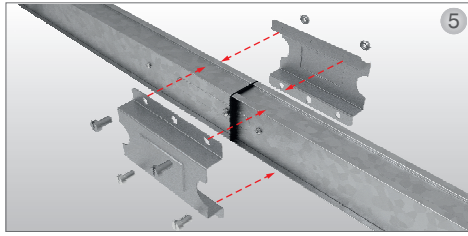

KAM / KAP BUSBAR EK MONTAJ TALİMATI

KAM / KAP BUSBAR JOINT INSTALLATION

KAM-KAP Montaj Ek Takımı
Joint Set

Boyasız Sipariş Kodu Unpainted Order Code	Boyalı Sipariş Kodu Painted Order Code
3025160	3025161

Bu ürün busbardan ayrı olarak
satılmaktadır.

*This product is sold separate
from busbar.*